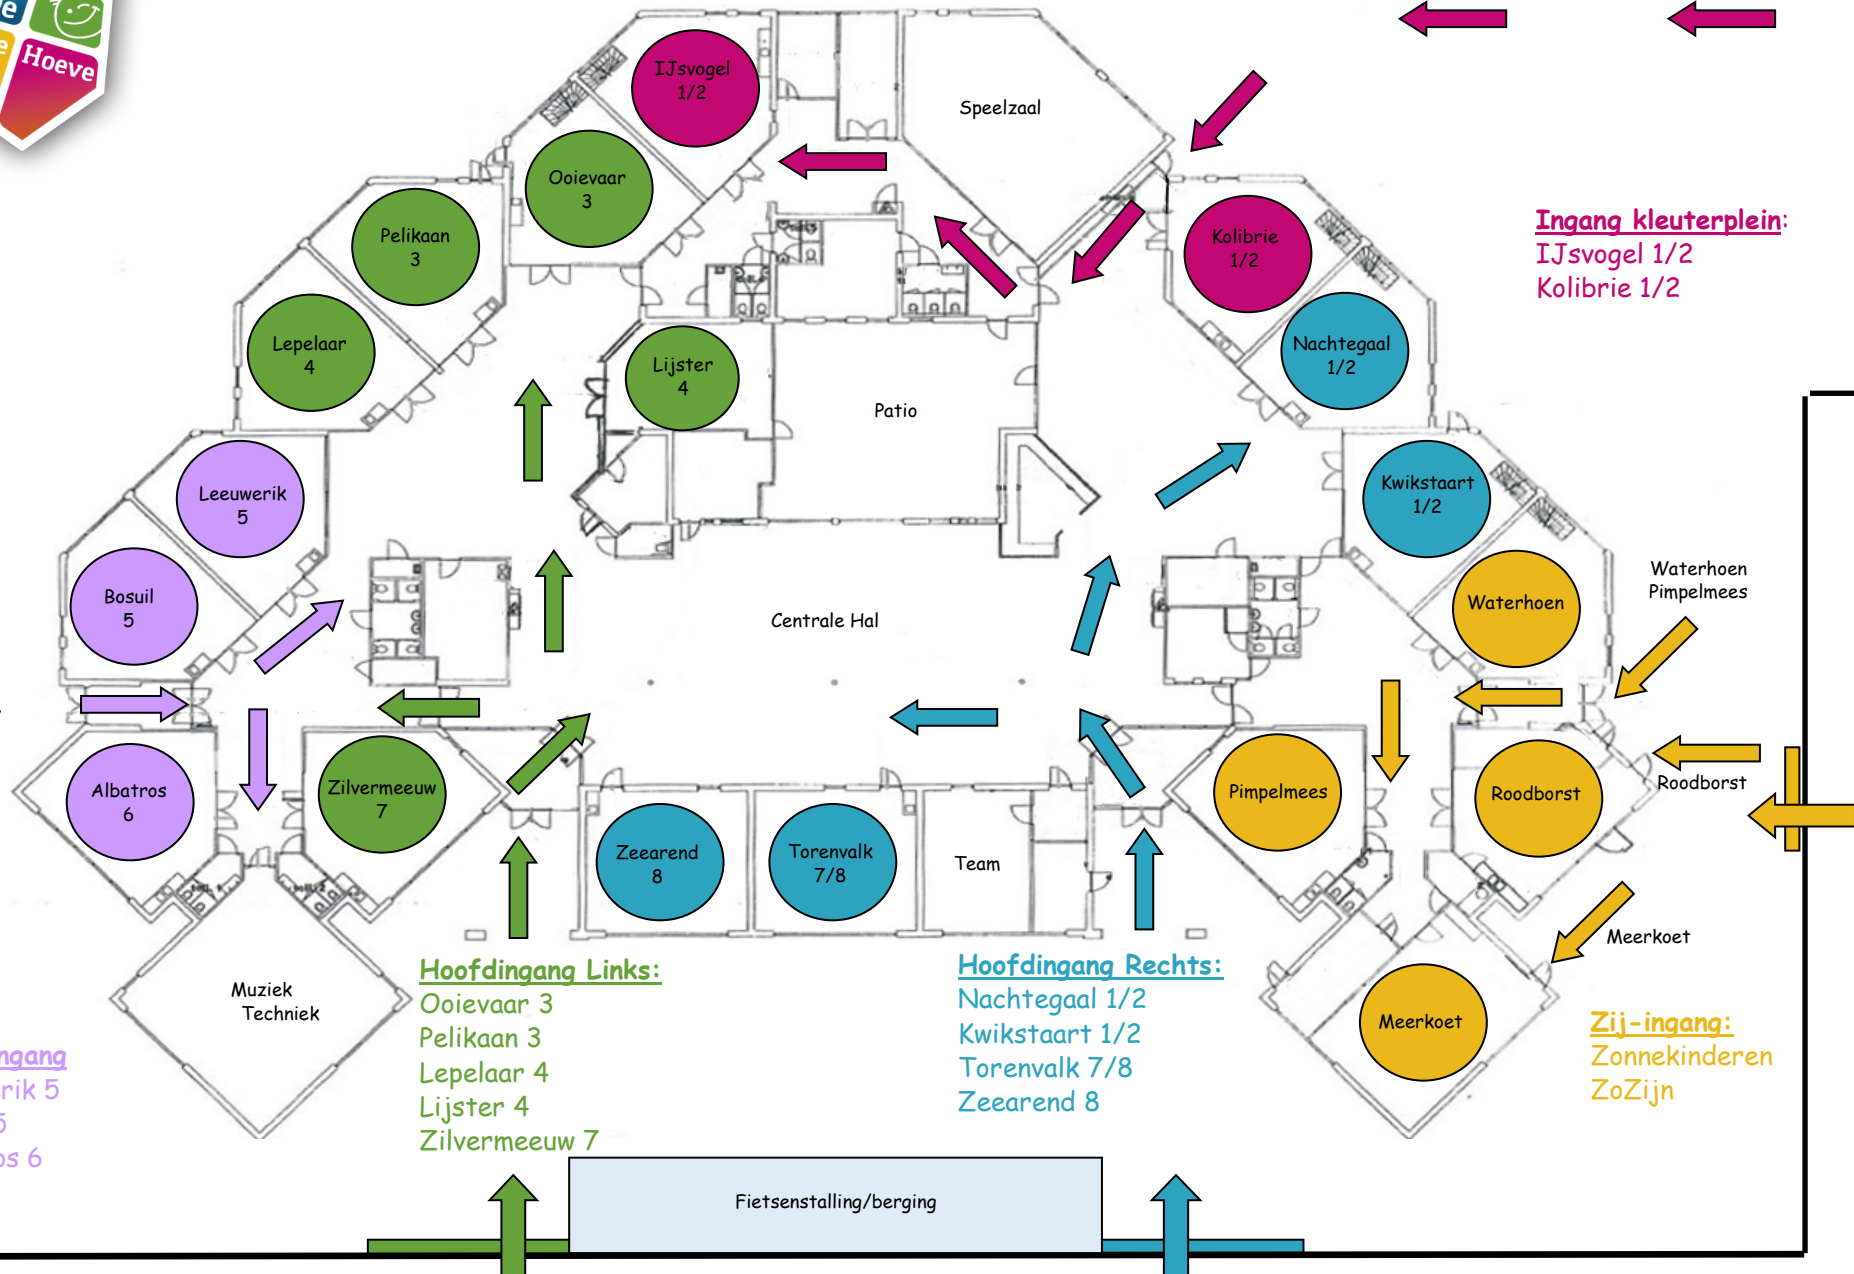

Looproutes schooljaar 2020/2021 vanaf 8 febr. 2021

Ingang kleuterplein:
IJsvogel 1/2
Kolibrie 1/2

Hoofdingang
Leeuwerik 5
Bosuil 5
Albatros 6

Hoofdingang Links:
Ooievaar 3
Pelikaan 3
Lepelaar 4
Lijster 4
Zilvermeeuw 7

Hoofdingang Rechts:
Nachtegaal 1/2
Kwikstaart 1/2
Torenavalk 7/8
Zearend 8

Zij-ingang:
Zonnekinderen
ZoZijn