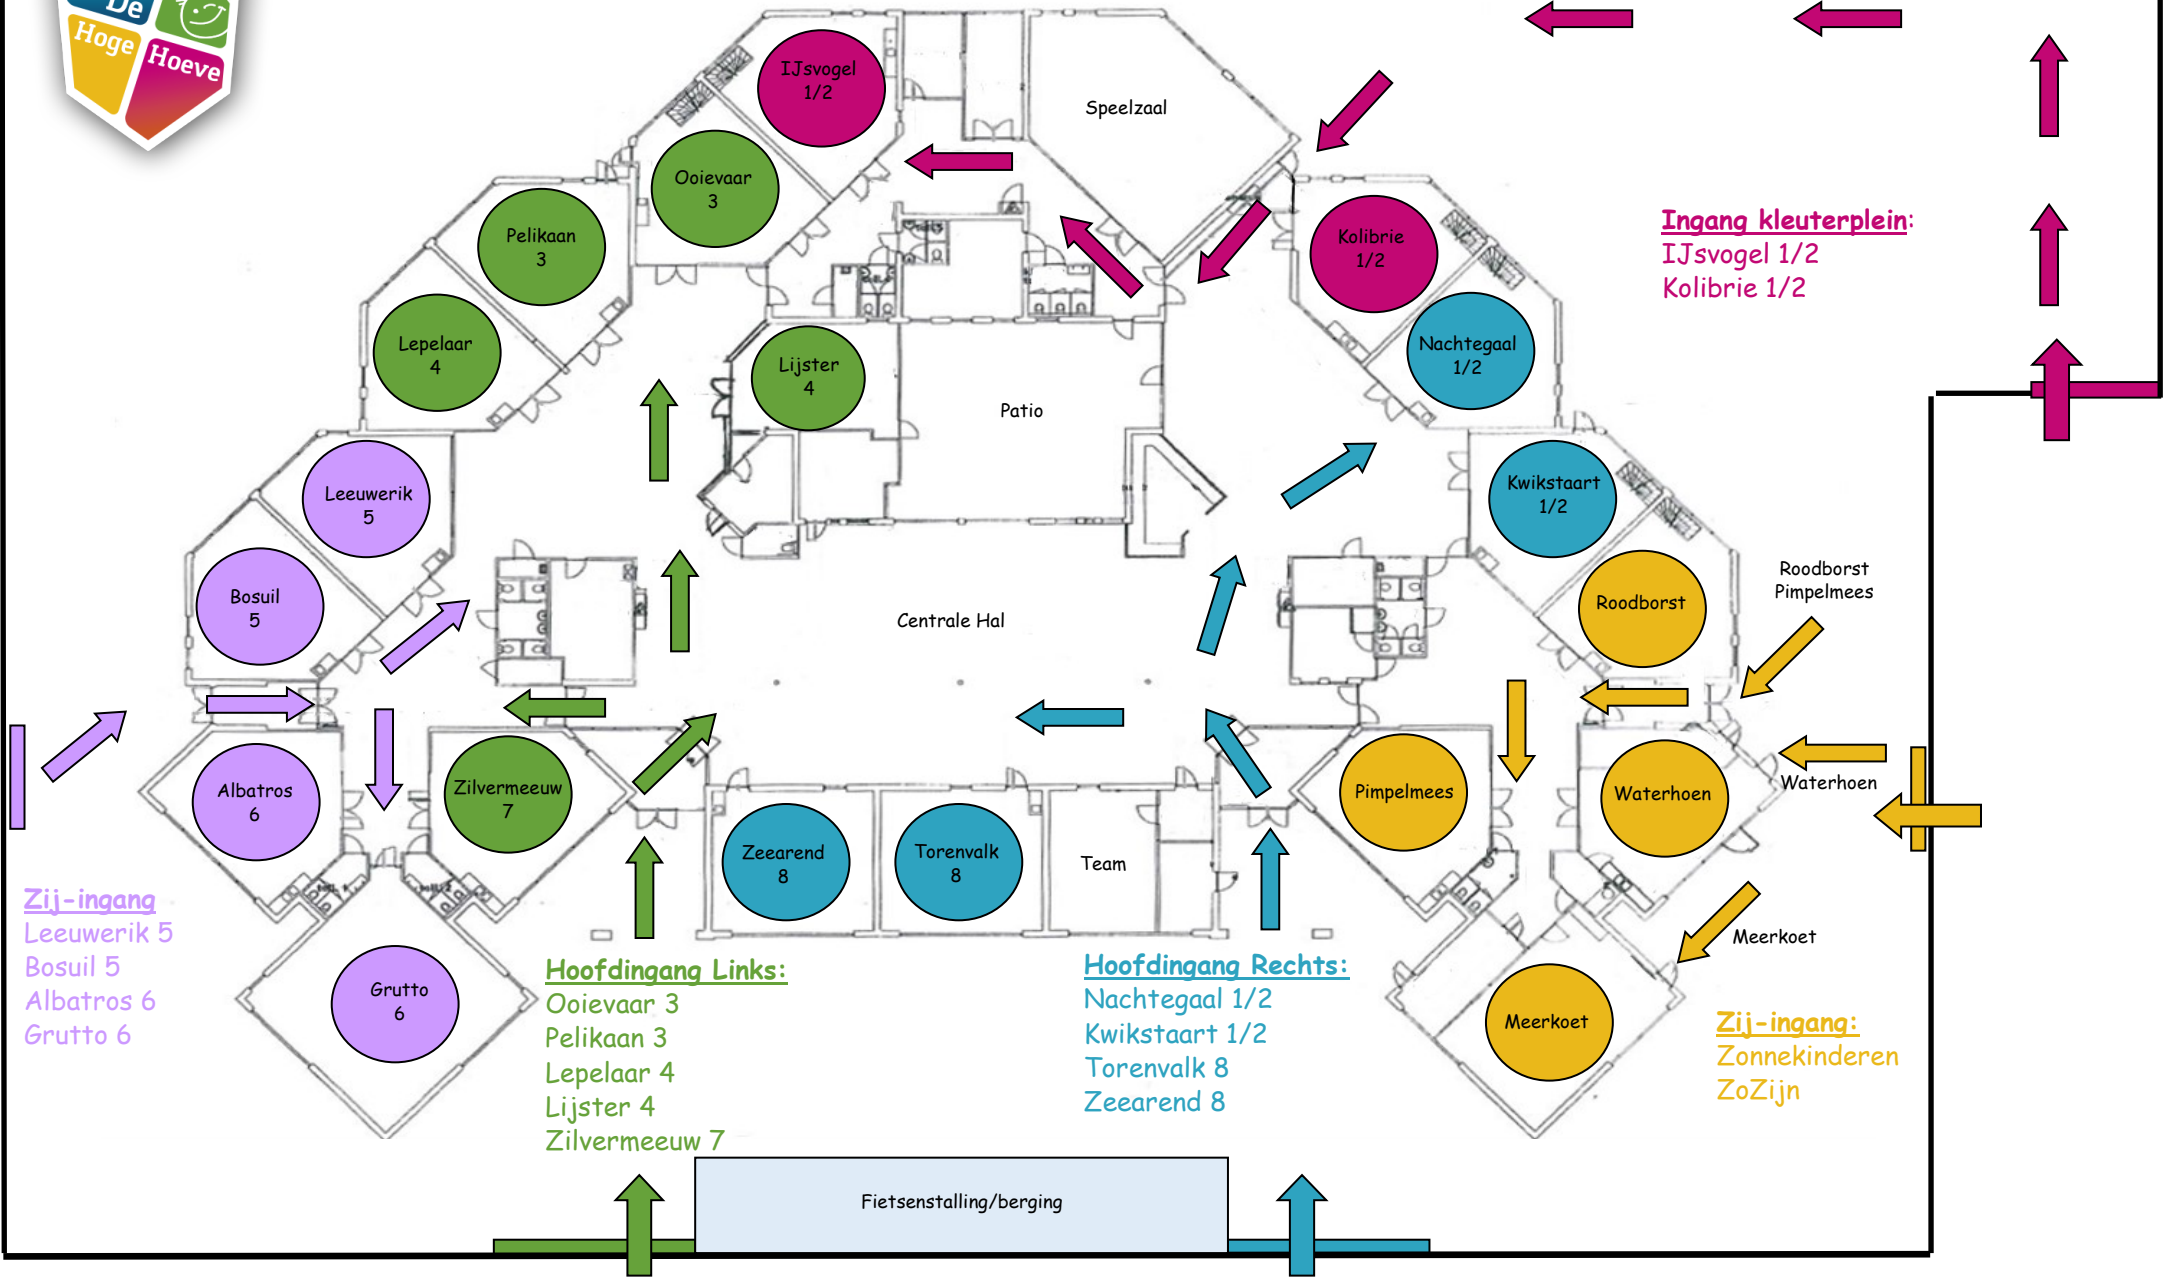

# Looproutes schooljaar 2021-2022

**Ingang kleuterplein:**  
IJsvogel 1/2  
Kolibrie 1/2

**Zij-ingang**  
Leeuwerik 5  
Bosuil 5  
Albatros 6  
Grutto 6

**Hoofdingang Links:**  
Ooievaar 3  
Pelikaan 3  
Lepelaar 4  
Lijster 4  
Zilvermeeuw 7

**Hoofdingang Rechts:**  
Nachtegaal 1/2  
Kwikstaart 1/2  
Torenavk 8  
Zearend 8

**Zij-ingang:**  
Zonnekinderen  
ZoZijn

Fietsenstalling/berging